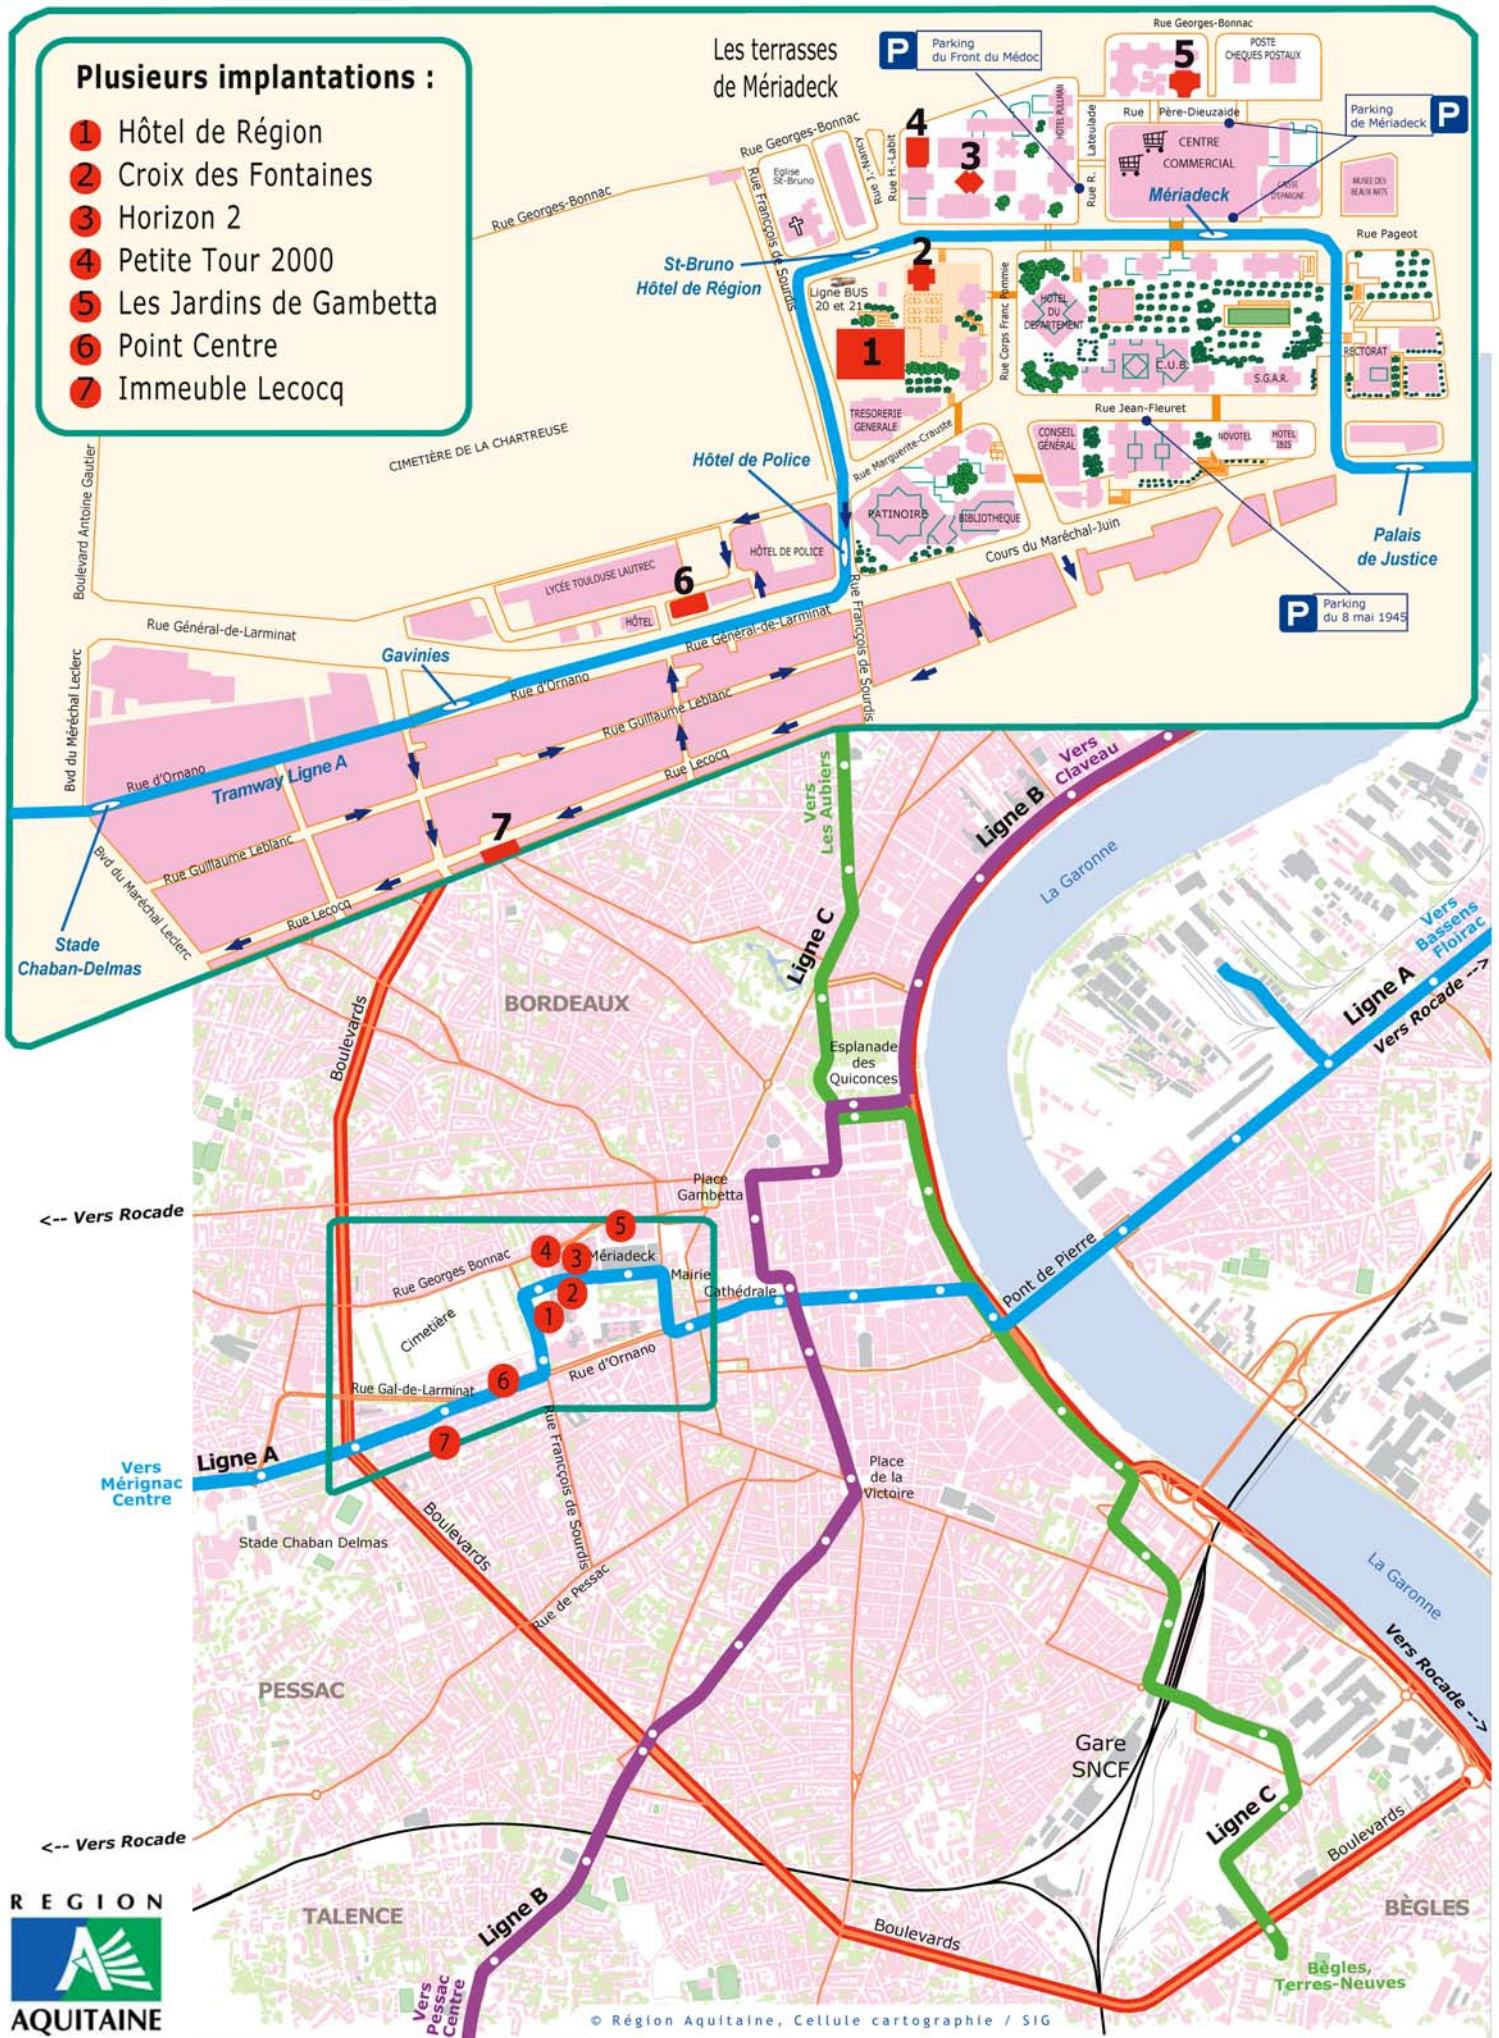

Plusieurs implantations :

- 1 Hôtel de Région
- 2 Croix des Fontaines
- 3 Horizon 2
- 4 Petite Tour 2000
- 5 Les Jardins de Gambetta
- 6 Point Centre
- 7 Immeuble Lecocq

<p>Hôtel de Région</p>	
<p>14, rue François de Sourdis 33077 BORDEAUX Cedex Tel : 05.57.57.80.91 / 80.01</p>	<ul style="list-style-type: none"> • Cabinet du Président • Groupes des Elus • Communication • Direction Générale des Services • Administration Générale • Inspection Générale des Services • Services des Assemblées • Education • Equipement, transports et Construction (sauf le service des infrastructures ferroviaires et transports de marchandises) • Conseil Economique et Social Régional (CESR)
<p>Immeuble Croix des Fontaines</p>	
<p>28, rue Claude Bonnier 33000 BORDEAUX Tel : 05.57.57.84.63 / 38.49</p>	<ul style="list-style-type: none"> • Aménagement et Développement Territorial • Développement Economique et Emploi • Développement Durable et Solidaire • Logement étudiants • Secrétariat Général (sauf le service des Assemblées) • Service infrastructures ferroviaires et transports de marchandises
<p>Immeuble Horizon 2</p>	
<p>11, terrasse Front du Médoc 33000 BORDEAUX Tel : 05.57.57.86.12</p>	<ul style="list-style-type: none"> • Délégation Planification, Affaires Européennes et Internationales • Interco
<p>Immeuble Petite Tour 2000</p>	<p>(2ème et 3ème étages)</p>
<p>Quartier Mériadeck 120 rue Georges Bonnac 33000 BORDEAUX Tel : 05.57.57.09.53</p>	<ul style="list-style-type: none"> • Culture, Jeunesse Solidarité, Sport • Syndicats
<p>Immeuble Les Jardins de Gambetta</p>	<p>(1er étage)</p>
<p>74 rue Georges Bonnac Tour 4 33000 BORDEAUX</p>	<ul style="list-style-type: none"> • Direction de l'Amélioration des Conditions de travail
<p>Immeuble Point Centre</p>	<p>(3ème étage)</p>
<p>37 rue du Général Larminat 33000 BORDEAUX</p>	<ul style="list-style-type: none"> • Délégation TIC
<p>Immeuble Lecocq</p>	
<p>192-194 rue Lecocq 33000 BORDEAUX Tel : 05.57.57.73.51</p>	<ul style="list-style-type: none"> • Formation Professionnelle et Apprentissage